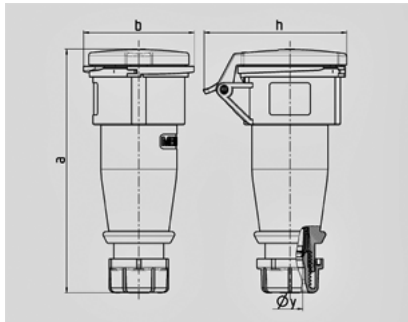

Koppelcontactstop AM-TOP® - Bestelnr. 745

- schroefklemmen
- hittebestendig binnenwerk
- vernikkelde contacten
- ééndelige behuizing
- wartel met afdichting
- treklasting en knikbescherming

Technische informatie

Ampère	16 A
Polen	7 p
Voltage	230 V
Uurstand	9 h
Hertz	50-60 Hz
Aansluittechniek	schroefklemmen
Contacten	vernikkelde contacten, hittebestendig binnenwerk
Beschermingsgraad	IP 44

Tekening 3 MB 63	Amp. Polen	16		32	
		7		7	
Maten in mm	a	167	208		
	b	76	89		
	h	98	108		
	y	16	22		
Kabelaansluiting		1	2,5		
	van/tot mm ²	—2,5	—6		