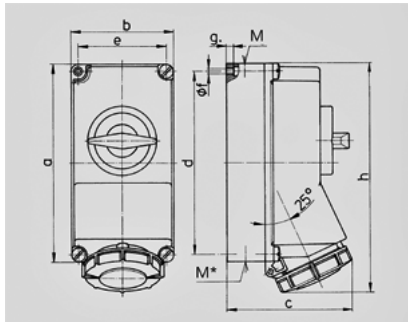

Wandcontactdoos - Bestelnr. 7307

- schroefklemmen
- afschakelbaar
- met mechanische DUO-vergrendeling
- schakelaar 6-polig met 2 hulpcontacten (1xS en 1xO)
- contactdozen zijn met een hangslot afsluitbaar

Technische informatie

Ampère	32 A
Polen	7 p
Voltage	400 V
Uurstand	6 h
Hertz	50-60 Hz
Aansluittechniek	schroefklemmen
Contacten	standaard
Beschermingsgraad	IP 67

Tekening 1 MB 382	Amp.	16	32
	Polen	7	7
Maten in mm	a	225	225
	b	118	118
	c	147	153
	d	208	208
	e	101	101
	f	6,3	6,3
	g	8	8
	h	259	274
	M	1x25 en 1x32	1x25 en 1x32
	M*	2x25	2x25
Kabel Ø tot mm	25	25	
Kabelaansluiting van/tot mm ²	1,5	2,5	
	-4	-10	