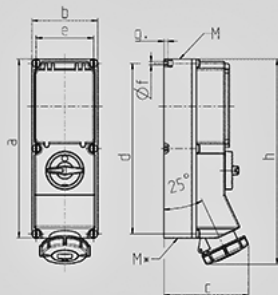

Wandcontactdoos - Bestelnr. 7248

- schroefklemmen
- afschakelbaar
- met mechanische DUO-vergrendeling
- aardlekschakelaar (0,03A)
- andere varianten op aanvraag
- contactdozen zijn met een hangslot afsluitbaar

Technische informatie

Ampère	32 A
Polen	4 p
Voltage	400 V
Uurstand	6 h
Hertz	50-60 Hz
Aansluittechniek	schroefklemmen
Contacten	standaard
Beschermingsgraad	IP 67

Tekening 1 MB 181/620	Amp.	16			32		63	
		Polen		3	4	5	4	5
Maten in mm	a	364	364	364	364	364	460	460
	b	134	134	134	134	134	180	180
	c	160	162	163	168	168	202	202
	d	347	347	347	347	347	440	440
	e	117	117	117	117	117	160	160
	f	6,3	6,3	6,3	6,3	6,3	8,1	8,1
	g	8	8	8	8	8	8	8
	h	391	395	398	408	411	505	505
	M	32/40	32/40	32/40	32/40	32/40	40	40
	M*	2x32	2x32	2x32	2x32	2x32	2x40	2x40
Kabel Ø tot mm		27	27	27	27	27	27	27
Kabelaansluiting van/tot mm²		1,5	1,5	1,5	2,5	2,5	6	6
		-4	-4	-4	-10	-10	-25	-25