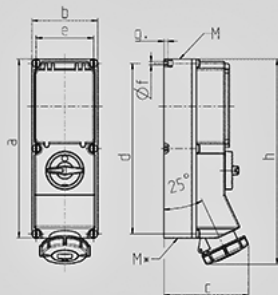

Wandcontactdoos - Bestelnr. 7246

- schroefklemmen
- afschakelbaar
- met mechanische DUO-vergrendeling
- aardlekschakelaar (0,03A)
- andere varianten op aanvraag
- contactdozen zijn met een hangslot afsluitbaar

Technische informatie

Ampère	16 A
Polen	4 p
Voltage	400 V
Uurstand	6 h
Hertz	50-60 Hz
Aansluittechniek	schroefklemmen
Contacten	standaard
Beschermingsgraad	IP 67

Tekening 1 MB 181/620	Amp.	16			32		63	
		Polen	3	4	5	4	5	4
Maten in mm								
a		364	364	364	364	364	460	460
b		134	134	134	134	134	180	180
c		160	162	163	168	168	202	202
d		347	347	347	347	347	440	440
e		117	117	117	117	117	160	160
f		6,3	6,3	6,3	6,3	6,3	8,1	8,1
g		8	8	8	8	8	8	8
h		391	395	398	408	411	505	505
M		32/40	32/40	32/40	32/40	32/40	40	40
M*		2x32	2x32	2x32	2x32	2x32	2x40	2x40
Kabel Ø tot mm		27	27	27	27	27	27	27
Kabelaansluiting van/tot mm²		1,5	1,5	1,5	2,5	2,5	6	6
		-4	-4	-4	-10	-10	-25	-25