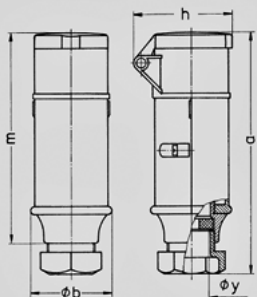

Koppelcontactstop - Bestelnr. 721A

- schroefklemmen
- met wartel

Technische informatie

Ampère	32 A
Polen	2 p
Voltage	40-50 V
Hertz	50-60 Hz
Uurstand	12 h
Aansluittechniek	schroefklemmen
Contacten	standaard
Beschermingsgraad	IP 44

Tekening 3 MB 36	Amp. Polen	16		32	
		2	3	2	3
Maten in mm	a	164	164	164	164
	b	55	55	55	55
	h	67	67	67	67
	m	142	142	142	142
	y	24,7	24,7	24,7	24,7
Kabelaansluiting		4	4	4	4
van/tot mm ²		—10	—10	—10	—10