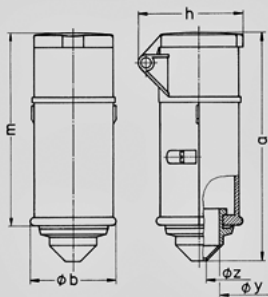

Koppelcontactstop - Bestelnr. 700A

- schroefklemmen
- met tule

Technische informatie

Ampère	32 A
Polen	2 p
Voltage	20-25, 40-50 V
Hertz	(DC) Hz
Uurstand	10 h
Aansluittechniek	schroefklemmen
Contacten	standaard
Beschermingsgraad	IP 44

Tekening 3 MB 37	Amp. Polen	16		32	
		2	3	2	3
Maßen in mm	a	144	144	144	144
	b	55	55	55	55
	h	67	67	67	67
	m	122	122	122	122
	y	25	25	25	25
	z	9	9	9	9
Kabelaansluiting		4	4	4	4
Kabelaansluiting		-10	-10	-10	-10