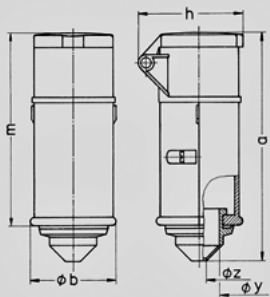

**Koppelcontactstop - Bestelnr. 682A**

- schroefklemmen
- met tule

**Technische informatie**

Ampère	16 A
Polen	2 p
Voltage	40-50 V
Hertz	50-60 Hz
Uurstand	12 h
Aansluittechniek	schroefklemmen
Contacten	standaard
Beschermingsgraad	IP 44

Tekening 3 MB 37	Amp. Polen	16		32	
		2	3	2	3
Maßen in mm	a	144	144	144	144
	b	55	55	55	55
	h	67	67	67	67
	m	122	122	122	122
	y	25	25	25	25
	z	9	9	9	9
Kabelaansluiting		4	4	4	4
Kabelaansluiting		-10	-10	-10	-10