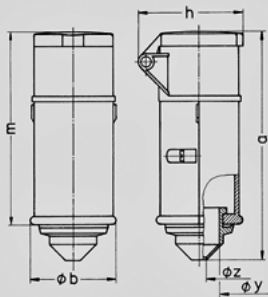

Koppelcontactstop - Bestelnr. 681A

- schroefklemmen
- met tule

Technische informatie

Ampère	16 A
Polen	2 p
Voltage	20-25 V
Hertz	50-60 Hz
Uurstand	0 h
Aansluittechniek	schroefklemmen
Contacten	standaard
Beschermingsgraad	IP 44

Tekening 3 MB 37	Amp. Polen	16		32	
		2	3	2	3
Maßen in mm	a	144	144	144	144
	b	55	55	55	55
	h	67	67	67	67
	m	122	122	122	122
	y	25	25	25	25
	z	9	9	9	9
Kabelaansluiting		4	4	4	4
Kabelaansluiting		-10	-10	-10	-10