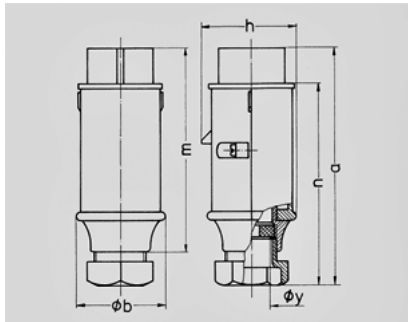

Contactstop - Bestelnr. 669A

- schroefklemmen
- met wartel

Technische informatie

Ampère	32 A
Polen	2 p
Voltage	40-50 V
Hertz	50-60 Hz
Uurstand	12 h
Aansluittechniek	schroefklemmen
Contacten	standaard
Beschermingsgraad	IP 44

Tekening 2 MB 158	Amp. Polen	16		32	
		2	3	2	3
Maten in mm	a	150	150	150	150
	b	55	55	55	55
	h	58	58	58	58
	m	128	128	128	128
	n	130	130	130	130
	y	24,7	24,7	24,7	24,7
Kabelaansluiting van/tot mm ²		4	4	4	4
		-10	-10	-10	-10