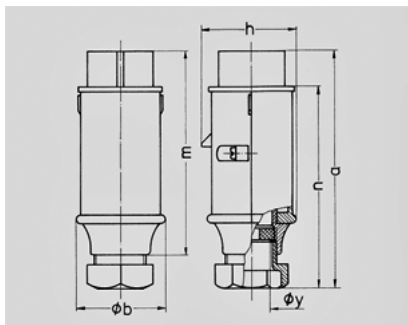

Contactstop - Bestelnr. 668A

- schroefklemmen
- met wartel

Technische informatie	
Ampère	32 A
Polen	2 p
Voltage	20-25 V
Hertz	50-60 Hz
Uurstand	0 h
Aansluittechniek	schroefklemmen
Contacten	standaard
Beschermingsgraad	IP 44

Tekening 2 MB 158	Amp. Polen	16		32	
		2	3	2	3
Maten in mm	a	150	150	150	150
	b	55	55	55	55
	h	58	58	58	58
	m	128	128	128	128
	n	130	130	130	130
	y	24,7	24,7	24,7	24,7
Kabelaansluiting van/tot mm ²		4	4	4	4
		-10	-10	-10	-10