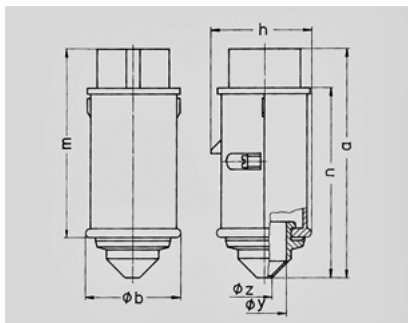

**Contactstop - Bestelnr. 649A**

- schroefklemmen
- met tule

Technische informatie	
Ampère	32 A
Polen	3 p
Voltage	20-25 V
Hertz	50-60 Hz
Uurstand	0 h
Aansluittechniek	schroefklemmen
Contacten	standaard
Beschermingsgraad	IP 44

Tekening 2 MB 159	Amp. Polen	16		32	
		2	3	2	3
Maten in mm	a	130	130	130	130
	b	55	55	55	55
	h	58	58	58	58
	m	108	108	108	108
	n	107	107	107	107
	y	25	25	25	25
	z	9	9	9	9
Kabelaansluiting van/tot mm <sup>2</sup>		4	4	4	4
		—10	—10	—10	—10