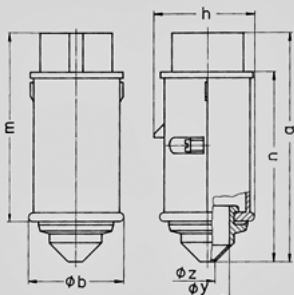

Contactstop - Bestelnr. 642A

- schroefklemmen
- met tule

Technische informatie

Ampère	32 A
Polen	2 p
Voltage	20-25 V
Hertz	50-60 Hz
Uurstand	0 h
Aansluittechniek	schroefklemmen
Contacten	standaard
Beschermingsgraad	IP 44

Tekening 2 MB 159	Amp. Polen	16		32	
		2	3	2	3
Maten in mm	a	130	130	130	130
	b	55	55	55	55
	h	58	58	58	58
	m	108	108	108	108
	n	107	107	107	107
	y	25	25	25	25
	z	9	9	9	9
Kabelaansluiting van/tot mm ²		4	4	4	4
		—10	—10	—10	—10