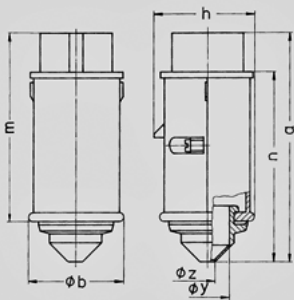

Contactstop - Bestelnr. 638A

- schroefklemmen
- met tule

Technische informatie

Ampère	16 A
Polen	3 p
Voltage	20-25, 40-50 V
Hertz	100-200 Hz
Uurstand	4 h
Aansluittechniek	schroefklemmen
Contacten	standaard
Beschermingsgraad	IP 44

Tekening 2 MB 159	Amp. Polen	16		32	
		2	3	2	3
Maten in mm	a	130	130	130	130
	b	55	55	55	55
	h	58	58	58	58
	m	108	108	108	108
	n	107	107	107	107
	y	25	25	25	25
	z	9	9	9	9
Kabelaansluiting van/tot mm ²		4	4	4	4
		—10	—10	—10	—10