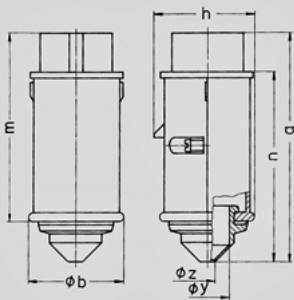

Contactstop - Bestelnr. 636A

- schroefklemmen
- met tule

Technische informatie

Ampère	16 A
Polen	3 p
Voltage	20-25 V
Hertz	50-60 Hz
Uurstand	0 h
Aansluittechniek	schroefklemmen
Contacten	standaard
Beschermingsgraad	IP 44

Tekening 2 MB 159	Amp. Polen	16		32	
		2	3	2	3
Maten in mm	a	130	130	130	130
	b	55	55	55	55
	h	58	58	58	58
	m	108	108	108	108
	n	107	107	107	107
	y	25	25	25	25
	z	9	9	9	9
Kabelaansluiting van/tot mm ²		4	4	4	4
		—10	—10	—10	—10