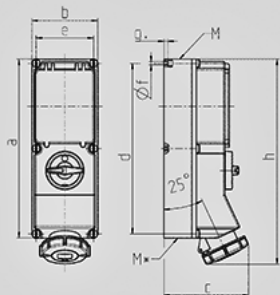

Wandcontactdoos - Bestelnr. 5643A

- schroefklemmen
- SoftCONTACT
- afschakelbaar
- met mechanische DUO-vergrendeling
- automatenrail
- contactdozen zijn met een hangslot afsluitbaar

Technische informatie

| | |
|-------------------|----------------|
| Ampère | 63 A |
| Polen | 5 p |
| Voltage | 400 V |
| Uurstand | 6 h |
| Hertz | 50-60 Hz |
| Aansluittechniek | schroefklemmen |
| Contacten | standaard |
| Beschermingsgraad | IP 67 |

| Tekening 1 MB 181/620 | Amp. | 16 | | | 32 | | 63 | | |
|------------------------------|------|-------|-------|-------|-------|-------|------|------|---|
| | | Polen | 3 | 4 | 5 | 4 | 5 | 4 | 5 |
| Maten in mm | | | | | | | | | |
| a | | 364 | 364 | 364 | 364 | 364 | 460 | 460 | |
| b | | 134 | 134 | 134 | 134 | 134 | 180 | 180 | |
| c | | 160 | 162 | 163 | 168 | 168 | 202 | 202 | |
| d | | 347 | 347 | 347 | 347 | 347 | 440 | 440 | |
| e | | 117 | 117 | 117 | 117 | 117 | 160 | 160 | |
| f | | 6,3 | 6,3 | 6,3 | 6,3 | 6,3 | 8,1 | 8,1 | |
| g | | 8 | 8 | 8 | 8 | 8 | 8 | 8 | |
| h | | 391 | 395 | 398 | 408 | 411 | 505 | 505 | |
| M | | 32/40 | 32/40 | 32/40 | 32/40 | 32/40 | 40 | 40 | |
| M* | | 2x32 | 2x32 | 2x32 | 2x32 | 2x32 | 2x40 | 2x40 | |
| Kabel Ø tot mm | | 27 | 27 | 27 | 27 | 27 | 27 | 27 | |
| Kabelaansluiting van/tot mm² | | 1,5 | 1,5 | 1,5 | 2,5 | 2,5 | 6 | 6 | |
| | | -4 | -4 | -4 | -10 | -10 | -25 | -25 | |