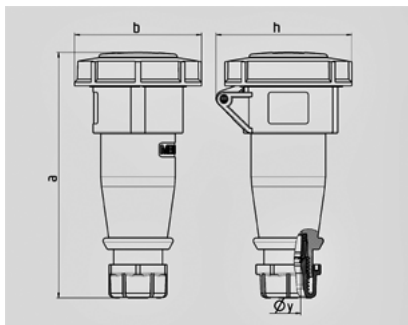

Koppelcontactstop AM-TOP® - Bestelnr. 554

- schroefklemmen
- ééndelige behuizing
- wartel met afdichting
- trekontlasting en knikbescherming

Technische informatie

Ampere	32 A
Polen	4 p
Voltage	110 V
Uurstand	4 h
Hertz	50-60 Hz
Aansluittechniek	schroefklemmen
Contacten	standaard
Beschermingsgraad	IP 67

Tekening 3 MB 62	Amp. Polen	16			32		
		3	4	5	3	4	5
Maten in mm	a	146	166	172	212	212	213
	b	72	79	89	96	96	102
	h	80	88	95	98	98	105
	y	14,5	16	16	22	22	22
Kabelaansluiting		1	1	1	2,5	2,5	2,5
van/tot mm ²		—2,5	—2,5	—2,5	—6	—6	—6