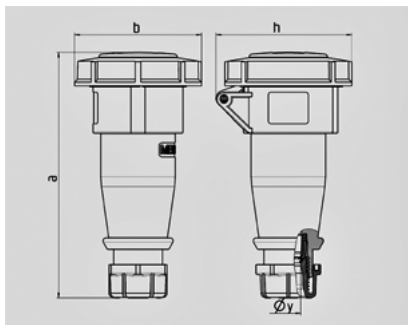

Koppelcontactstop AM-TOP® - Bestelnr. 553

- schroefklemmen
- ééndelige behuizing
- wartel met afdichting
- treklasting en knikbescherming

Technische informatie

Ampere	32 A
Polen	3 p
Voltage	400 V
Uurstand	9 h
Hertz	50-60 Hz
Aansluittechniek	schroefklemmen
Contacten	standaard
Beschermingsgraad	IP 67

Tekening 3 MB 62	Amp. Polen	16			32		
		3	4	5	3	4	5
Maten in mm	a	146	166	172	212	212	213
	b	72	79	89	96	96	102
	h	80	88	95	98	98	105
	y	14,5	16	16	22	22	22
Kabelaansluiting		1	1	1	2,5	2,5	2,5
van/tot mm ²		—2,5	—2,5	—2,5	—6	—6	—6