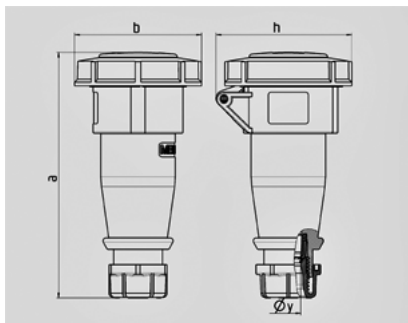

Koppelcontactstop AM-TOP® - Bestelnr. 549

- schroefklemmen
- ééndelige behuizing
- wartel met afdichting
- trekontlasting en knikbescherming

Technische informatie

Ampere	16 A
Polen	5 p
Voltage	230 V
Uurstand	9 h
Hertz	50-60 Hz
Aansluittechniek	schroefklemmen
Contacten	standaard
Beschermingsgraad	IP 67

Tekening 3 MB 62	Amp. Polen	16			32		
		3	4	5	3	4	5
Maten in mm	a	146	166	172	212	212	213
	b	72	79	89	96	96	102
	h	80	88	95	98	98	105
	y	14,5	16	16	22	22	22
Kabelaansluiting		1	1	1	2,5	2,5	2,5
van/tot mm ²		—2,5	—2,5	—2,5	—6	—6	—6