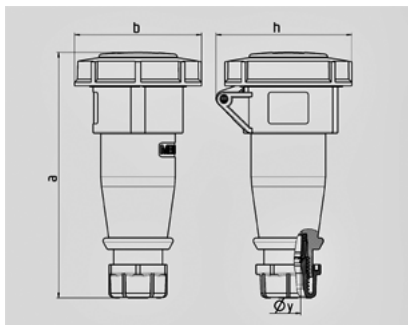

Koppelcontactstop AM-TOP® - Bestelnr. 539

- schroefklemmen
- ééndelige behuizing
- wartel met afdichting
- trekontlasting en knikbescherming

Technische informatie

Ampere	16 A
Polen	3 p
Voltage	110 V
Uurstand	4 h
Hertz	50-60 Hz
Aansluittechniek	schroefklemmen
Contacten	standaard
Beschermingsgraad	IP 67

Tekening 3 MB 62	Amp. Polen	16			32		
		3	4	5	3	4	5
Maten in mm	a	146	166	172	212	212	213
	b	72	79	89	96	96	102
	h	80	88	95	98	98	105
	y	14,5	16	16	22	22	22
Kabelaansluiting		1	1	1	2,5	2,5	2,5
van/tot mm ²		—2,5	—2,5	—2,5	—6	—6	—6