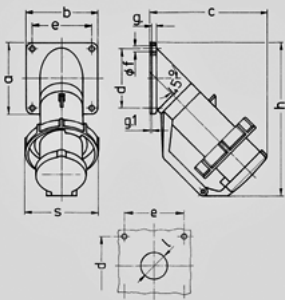

Toestelcontactstop - Bestelnr. 474

- schroefklemmen
- met klapdeksel

Technische informatie

Ampere	32 A
Polen	5 p
Voltage	400 V
Uurstand	6 h
Hertz	50-60 Hz
Aansluittechniek	schroefklemmen
Contacten	standaard
Beschermingsgraad	IP 67

Tekening 2 MB 40	Amp.	16		32		63		
		Polen		5	3	4	5	4
Maten in mm								
a	85	85	85	85	114	114		
b	85	85	85	85	114	114		
c	141	141	141	144	180	180		
d	70	70	70	70	90	90		
e	70	70	70	70	90	90		
f	6,2	6,2	6,2	6,2	6,2	6,2		
g	6	6	6	6	6	6		
g.1	2	2	2	2	2	2		
h	181	181	181	188	242	242		
s	86	93	93	100	113	113		
l	30	30	30	30	40	40		
Kabelaansluiting								
van/tot mm ²	1	2,5	2,5	2,5	4	4		
	-2,5	-6	-6	-6	-10	-10		