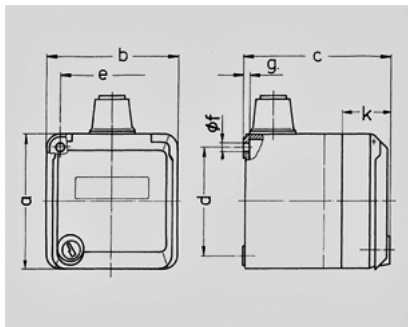

Lege Cepex-behuizing, grijs - Bestelnr. 4360

- opbouw
- voor het bevestigen van RJ45-aansluitdozen
- 2 sleutels
- Identieke sloten: bestelnr. + index " G "

Technische informatie

Type AMP Typ Jack

Tekening	Amp.	16
1 MB 313		
Maten in mm	a	93
	b	90
	c	90
	d	75
	e	73
	f	5,5
	g	4,2
	k	36
Kabel Ø tot mm		18
Kabelaansluiting van/tot mm ²		1,5 —4