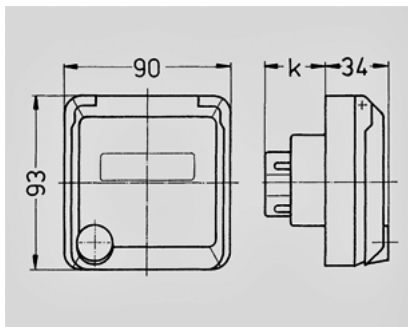

Cepex inbouwcontactdoos, grijs - Bestelnr. 4215

- schroefklemmen
- met tekstvenster
- tevens geschikt voor wandgoot en energiezuilen

Technische informatie

Ampère	16 A
Polen	5 p
Voltage	400 V
Uurstand	6 h
Hertz	50-60 Hz
Beschermingsgraad	IP 44

Tekening 1 MB 318	Amp. Polen	16			32		
		3	4	5	3	4	5
Maten in mm	k	32	32	32	48	48	48
Kabelaansluiting		1,5	1,5	1,5	2,5	2,5	2,5
van/tot mm ²		-4	-4	-4	-6	-6	-6