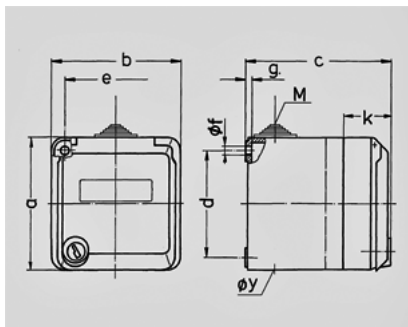

Cepex wandcontactdoos, grijs - Bestelnr. 4162

- schroefklemmen
- met tekstvenster
- met slot, twee sleutels
- in afgesloten toestand niet demontabel
- op aanvraag met gelijke sloten te leveren.
- identieke sloten: bestelnr. + index " G "

Technische informatie

Ampère	16 A
Polen	3 p
Voltage	230 V
Uurstand	6 h
Hertz	50-60 Hz
Beschermingsgraad	IP 44

Tekening 1 MB 313	Amp. Polen	16			32		
		3	4	5	3	4	5
Maten in mm	a	93	93	93	93	93	93
	b	90	90	90	90	90	90
	c	90	90	90	102	102	102
	d	75	75	75	75	75	75
	e	73	73	73	73	73	73
	f	5,5	5,5	5,5	5,5	5,5	5,5
	g	4,2	4,2	4,2	4,2	4,2	4,2
	k	36	36	36	36	36	36
	y	25,5	25,5	25,5	25,5	25,5	25,5
	M	25x1,5	25x1,5	25x1,5	25x1,5	25x1,5	25x1,5
Kabelaansluiting		1,5	1,5	1,5	2,5	2,5	2,5
van/tot mm ²		—4	—4	—4	—6	—6	—6