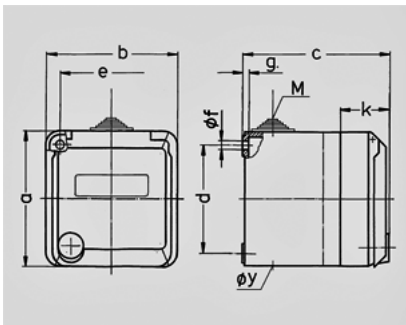

Cepex wandcontactdoos, grijs - Bestelnr. 4140

- schroefklemmen
- met tekstvenster

Technische informatie

Ampère	32 A
Polen	5 p
Voltage	400 V
Uurstand	6 h
Hertz	50-60 Hz
Beschermingsgraad	IP 44

Tekening 1 MB 317	Amp. Polen	16			32		
		3	4	5	3	4	5
Maten in mm							
a		93	93	93	93	93	93
b		90	90	90	90	90	90
c		88	88	88	100	100	100
d		75	75	75	75	75	75
e		73	73	73	73	73	73
f		5,5	5,5	5,5	5,5	5,5	5,5
g		4,2	4,2	4,2	4,2	4,2	4,2
k		34	34	34	34	34	34
y		25,5	25,5	25,5	25,5	25,5	25,5
M		25x1,5	25x1,5	25x1,5	25x1,5	25x1,5	25x1,5
Kabelaansluiting							
van/tot mm ²		1,5	1,5	1,5	2,5	2,5	2,5
		-4	-4	-4	-6	-6	-6