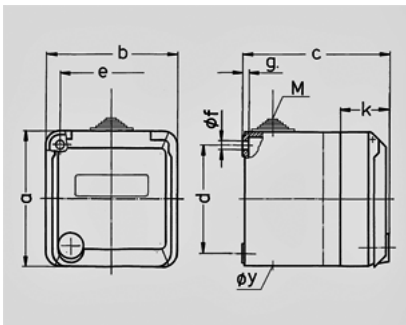

Cepex wandcontactdoos, grijs - Bestelnr. 4135

- schroefklemmen
- met tekstvenster

Technische informatie

Ampère	16 A
Polen	5 p
Voltage	400 V
Uurstand	6 h
Hertz	50-60 Hz
Beschermingsgraad	IP 44

Tekening 1 MB 317	Amp. Polen	16			32		
		3	4	5	3	4	5
Maten in mm	a	93	93	93	93	93	93
	b	90	90	90	90	90	90
	c	88	88	88	100	100	100
	d	75	75	75	75	75	75
	e	73	73	73	73	73	73
	f	5,5	5,5	5,5	5,5	5,5	5,5
	g	4,2	4,2	4,2	4,2	4,2	4,2
	k	34	34	34	34	34	34
	y	25,5	25,5	25,5	25,5	25,5	25,5
	M	25x1,5	25x1,5	25x1,5	25x1,5	25x1,5	25x1,5
Kabelaansluiting		1,5	1,5	1,5	2,5	2,5	2,5
van/tot mm ²		—4	—4	—4	—6	—6	—6