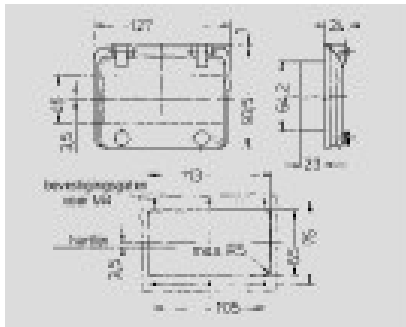

**Klapvenster - Bestelnr. 40986**

- met beschermkap
- met kartelschroeven
- kleur ren elektrogrijs
- venster rookglas

## Technische informatie

Type	6 modules
------	-----------

Tolerering  
G/MB/IT

Maten in mm