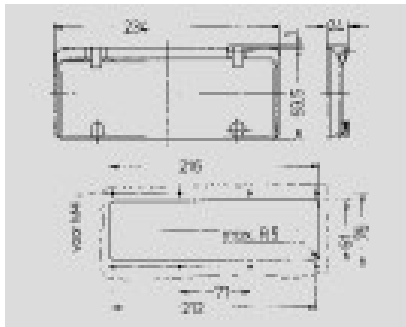

Klapvenster - Bestelnr. 40980

- zonder beschermkap
- met kartelschroeven
- kleur rand elektrogrijs
- venster rookglas

Technische informatie

Type	12 modules
------	------------

Tekening
G.M.B.M.

Maten in mm