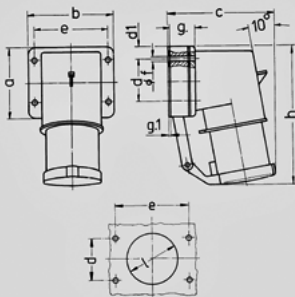

Toestelcontactstop - Bestelnr. 402

- schroefklemmen
- met klapdeksel

Technische informatie

Ampere	32 A
Polen	3 p
Voltage	230 V
Uurstand	6 h
Hertz	50-60 Hz
Aansluittechniek	schroefklemmen
Contacten	standaard
Beschermingsgraad	IP 44

Tekening 2 MB 43	Amp. Polen	16		32		
		4	5	3	4	5
Maten in mm	a	85	85	75	75	75
	b	85	85	90	90	90
	c	104	106	115	115	117
	d	64	64	45	45	45
	dt	10	10	13	13	13
	e	64	64	78	78	78
	f	5,5	5,5	5,5	5,5	5,5
	g	27	27	27	27	27
	g.1	2	2	1	1	1
	h	140	140	150	150	150
Kabelaansluiting van/tot mm ²	l	50	50	55	55	55
		1	1	2,5	2,5	2,5
		-2,5	-2,5	-6	-6	-6