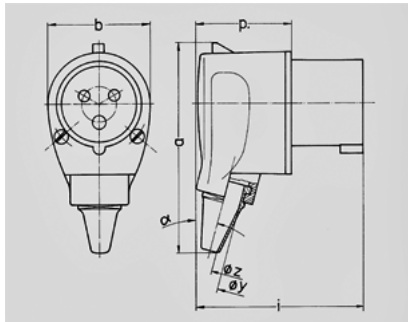

Haakse contactstop - Bestelnr. 3987

- schroefklemmen
- met tule
- bijzonder geschikt voor gebruik in combinatie met het Cepex-programma

Technische informatie

Ampère	32 A
Polen	4 p
Voltage	400 V
Uurstand	6 h
Hertz	50-60 Hz
Aansluittechniek	schroefklemmen
Contacten	vernikkelde contacten
Beschermingsgraad	IP 44

	Amp.	16		32		
		Polen		3	4	5
2 MB 69						
2 MB 45						
Maten in mm	a	107	129	96	96	101
	b	53	58	72	72	72
	h	—	—	—	—	115
	i	85	71	115	115	—
	o	—	—	—	—	70
	p	49	35	70	70	—
	y	17,5	17,5	22	22	22
	z	7	7	11	11	11
	α	15°	—	8°	8°	—
Kabelaansluiting		1	1	2,5	2,5	2,5
van/tot mm²		—2,5	—2,5	—6	—6	—6