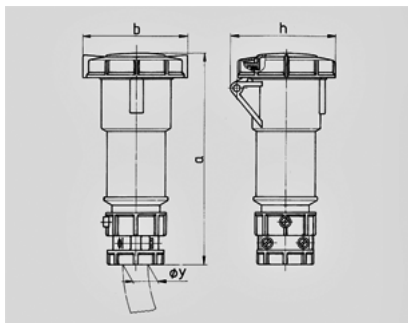

Koppelcontactstop PowerTOP® - Bestelnr. 3888

- schroefklemmen
- hittebestendig binnenwerk
- wartel en buitenliggende trekontlasting

Technische informatie	
Ampère	32 A
Polen	3 p
Voltage	230 V
Uurstand	6 h
Hertz	50-60 Hz
Aansluittechniek	schroefklemmen
Contacten	vernikkelde contacten, hittebestendig binnenwerk
Beschermingsgraad	IP 67

Tekening 3 MB 48/3	Amp. Polen	16			32		
		3	4	5	3	4	5
Maten in mm	a	171	182	194	217	217	229
	b	78	85	96	103	103	110
	h	79	88	95	99	99	105
	y	19	19	22	24,5	24,5	28,5
Kabelaansluiting		1	1	1	2,5	2,5	2,5
van/tot mm ²		—2,5	—2,5	—2,5	—6	—6	—6