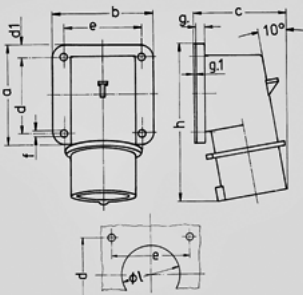

Toestelcontactstop - Bestelnr. 385

- schroefklemmen

Technische informatie

Ampere	32 A
Polen	4 p
Voltage	400 V
Uurstand	6 h
Hertz	50-60 Hz
Aansluittechniek	schroefklemmen
Contacten	standaard
Beschermingsgraad	IP 44

Tekening 2 MB 73	Amp. Polen	16		32		
		4	5	3	4	5
Maten in mm	a	85	85	75	75	75
	b	85	85	90	90	90
	c	75	79	87	87	90
	d	64	64	45	45	45
	d1	10	10	13	13	13
	e	64	64	78	78	78
	f	5,5	5,5	5,5	5,5	5,5
	g	6	6	6	6	6
	g.1	2	2	2	2	2
	h	129	129	137	137	138
	l	50	50	55	55	55
Kabelaansluiting van/tot mm ²		1	1	2,5	2,5	2,5
		-2,5	-2,5	-6	-6	-6