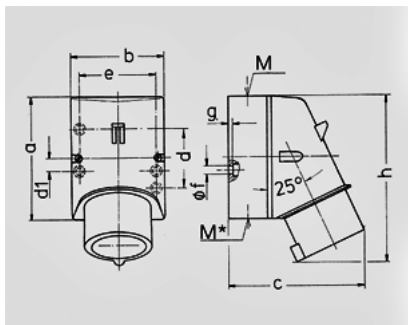

Toestelcontactdoos - Bestelnr. 332

- schroefklemmen
- in de behuizing is een uitbreekpoort aanwezig

Technische informatie

Ampère	16 A
Polen	3 p
Voltage	230 V
Uurstand	6 h
Hertz	50-60 Hz
Aansluittechniek	schroefklemmen
Contacten	standaard
Beschermingsgraad	IP 44

Tekening 2 MB 32	Amp. Polen	16			32		
		3	4	5	3	4	5
Maten in mm	a	87	100	100	128	128	128
	b	64	75	75	84	84	84
	c	93	106	110	133	133	135
	d	40	—	—	—	—	—
	d1	—	10,5	10,5	11	11	11
	e	50,5	59	59	68	68	68
	f	4,5	5	5	5,3	5,3	5,3
	g	4	4	4	4	4	4
	h	122	133	135	169	169	170
	M	20	20	20	32	32	32
	M*	1x20 (blind) breekpoort			2x25 (blind) breekpoort		
Kabel Ø tot mm		15	15	15	18/25	18/25	18/25
Kabelaansluiting		1	1	1	2,5	2,5	2,5
van/tot mm²		—2,5	—2,5	—2,5	—6	—6	—6