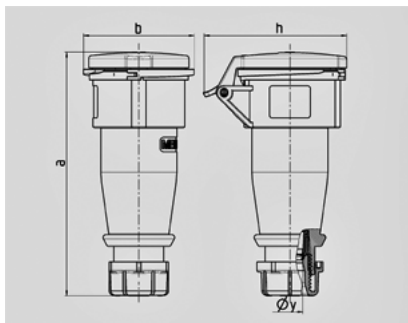

**Koppelcontactstop AM-TOP® - Bestelnr. 2799**

- schroefklemmen
- ééndelige behuizing
- wartel met afdichting
- trekontlasting en knikbescherming

**Technische informatie**

Ampère	32 A
Polen	4 p
Voltage	600-690 V
Uurstand	5 h
Hertz	50-60 Hz
Aansluittechniek	schroefklemmen
Contacten	standaard
Beschermingsgraad	IP 44

Tekening 3 MB 63	Amp. Polen	16			32		
		3	4	5	3	4	5
Maten in mm	a	162	165	167	209	209	208
	b	60	68	76	82	82	89
	h	83	92	98	100	100	108
	y	14,5	16	16	22	22	22
Kabelaansluiting		1	1	1	2,5	2,5	2,5
van/tot mm <sup>2</sup>		—2,5	—2,5	—2,5	—6	—6	—6