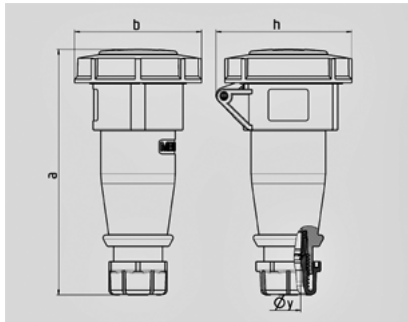

**Koppelcontactstop AM-TOP® - Bestelnr. 2460**

- schroefklemmen
- hittebestendig binnenwerk
- vernikkelde contacten
- ééndelige behuizing
- wartel met afdichting
- trekontlasting en knikbescherming

**Technische informatie**

Ampère	32 A
Polen	7 p
Voltage	500 V
Uurstand	7 h
Hertz	50-60 Hz
Aansluittechniek	schroefklemmen
Contacten	vernikkelde contacten, hittebestendig binnenwerk
Beschermingsgraad	IP 67

Tekening 3 MB 62	Amp. Polen	16		32	
		7	7	7	7
Maten in mm	a	172		213	
	b	89		102	
	h	95		105	
	y	16		22	
Kabelaansluiting		1		2,5	
	van/tot mm <sup>2</sup>	—2,5		—6	