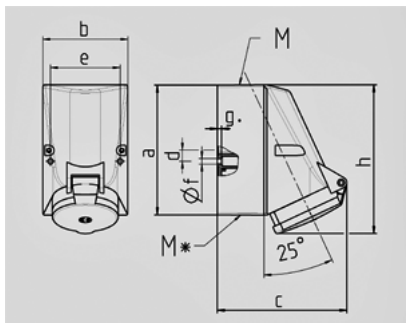

Wandcontactdoos - Bestelnr. 23443A

- schroefklemmen
- hittebestendig binnenwerk
- vernikkelde contacten
- binnenliggende bevestiging
- behuizing 180° draaibaar

Technische informatie

Ampère	16 A
Polen	4 p
Voltage	230 V
Uurstand	9 h
Hertz	50-60 Hz
Aansluittechniek	schroefklemmen
Contacten	vernikkelde contacten, hittebestendig binnenwerk
Beschermingsgraad	IP 44

1 MB 209 1 MB 43	Amp. Polen	16			32		
		3	4	5	3	4	5
Maten in mm	a	87	128	128	128	128	128
	b	64	84	84	84	84	84
	c	99	122	124	136	136	138
	d	40	11	11	11	11	11
	e	50	68	68	68	68	68
	f	4,5	5,3	5,3	5,3	5,3	5,3
	g	4	4	4	4	4	4
	h	115	144	145	158	158	160
	M	20	25	25	32	32	32
	M*	20 2x25 (blind) breekpoort			2x25 (blind) breekpoort		
Kabel Ø tot mm		15	18	18	18/25	18/25	18/25
Kabelaansluiting van/tot mm²		1,5	1,5	1,5	2,5	2,5	2,5
		-4	-4	-4	-10	-10	-10