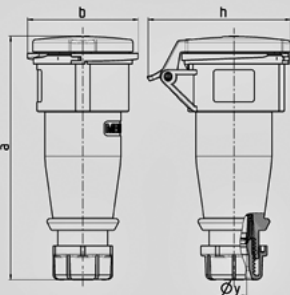

**Koppelcontactstop AM-TOP®® - Bestelnr. 21877**

- schroefklemmen
- ééndelige behuizing
- hittebestendig binnenwerk
- vernikkelde contacten
- wartel met afdichting
- treklasting en knikbescherming

**Technische informatie**

Ampere	16 A
Polen	3 p
Voltage	230 V
Uurstand	6 h
Hertz	50-60 Hz
Aansluittechniek	schroefklemmen
Contacten	vernikkelde contacten, hittebestendig binnenwerk
Beschermingsgraad	IP 44

Tekening 3 MB 63	Amp. Polen	16			32		
		3	4	5	3	4	5
Maten in mm	a	162	165	167	209	209	208
	b	60	68	76	82	82	89
	h	83	92	98	100	100	108
	y	14,5	16	16	22	22	22
Kabelaansluiting		1	1	1	2,5	2,5	2,5
van/tot mm <sup>2</sup>		—2,5	—2,5	—2,5	—6	—6	—6