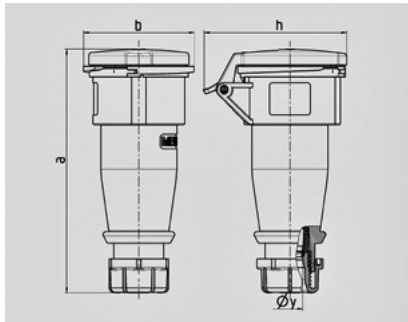

Koppelcontactstop AM-TOP® - Bestelnr. 2185

- schroefklemmen
- ééndelige behuizing
- wartel met afdichting
- trekontlasting en knikbescherming

Technische informatie

Ampère	16 A
Polen	3 p
Voltage	>50-250 V
Hertz	(DC) Hz
Uurstand	3 h
Aansluittechniek	schroefklemmen
Contacten	standaard
Beschermingsgraad	IP 44

Tekening 3 MB 63	Amp. Polen	16			32		
		3	4	5	3	4	5
Maten in mm	a	162	165	167	209	209	208
	b	60	68	76	82	82	89
	h	83	92	98	100	100	108
	y	14,5	16	16	22	22	22
Kabelaansluiting		1	1	1	2,5	2,5	2,5
van/tot mm ²		—2,5	—2,5	—2,5	—6	—6	—6