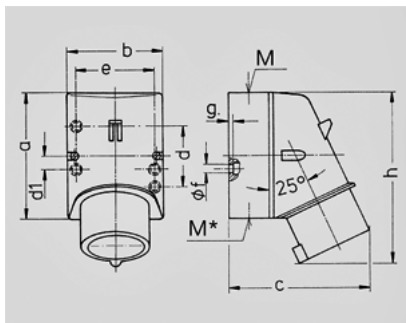

Toestelcontactstop - Bestelnr. 2167

- schroefklemmen
- hittebestendig binnenwerk
- vernikkelde contacten
- Kabelinvoer is ook aan de achterzijde mogelijk
- door breekpoort

Technische informatie

Ampère	32 A
Polen	7 p
Voltage	400 V
Uurstand	6 h
Hertz	50-60 Hz
Aansluittechniek	schroefklemmen
Contacten	vernikkelde contacten, hittebestendig binnenwerk
Beschermingsgraad	IP 44

Tekening	Amp.	16	32
2 MB 147	Polen	7	7
Maten in mm	a	100	128
	b	75	84
	c	110	135
	d	—	—
	d1	10,5	11
	e	59	68
	f	5	5,3
	g	4	4
	h	135	170
	M	20	32
	M*	20 (blind) breekpoort	2x25 (blind) breekpoort
Kabel Ø tot mm		15	18
Kabelaansluiting van/tot mm²		1	2,5
		—2,5	—4