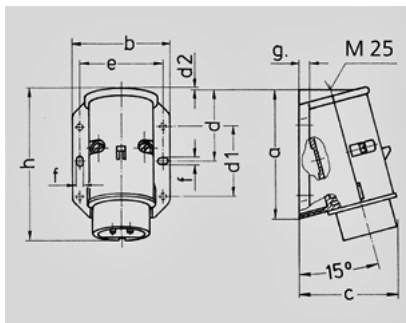

**Toestelcontactstop - Bestelnr. 1968**

- schroefklemmen
- met buitenliggende bevestigingen
- kabelinvoer 1 x bov en 1 x blind (breekpoort) aan de achterzijde

**Technische informatie**

Ampère	32 A
Polen	2 p
Voltage	20-25 V
Hertz	50-60 Hz
Uurstand	0 h
Aansluittechniek	schroefklemmen
Contacten	standaard
Beschermingsgraad	IP 44

Tekening 2 MB 160	Amp. Polen	16		32	
		2	3	2	3
Maten in mm	a	96	96	96	96
	b	73	73	73	73
	c	74	74	74	74
	d	53	53	53	53
	d1	52	52	52	52
	d2	2	2	2	2
	e	62	62	62	62
	f	5,3	5,3	5,3	5,3
	g	8	8	8	8
	h	116	116	116	116
Kabelaansluiting van/tot mm <sup>2</sup>		4	4	4	4
		-10	-10	-10	-10