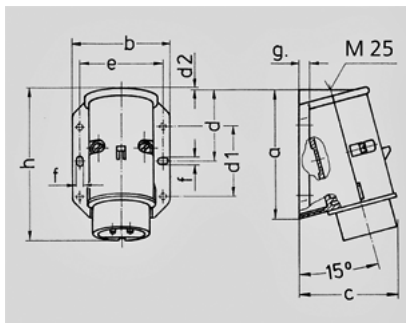

Toestelcontactstop - Bestelnr. 1962

- schroefklemmen
- met buitenliggende bevestigingen
- kabelinvoer 1 x bov en 1 x blind (breekpoort) aan de achterzijde

Technische informatie

Ampère	16 A
Polen	3 p
Voltage	20-25 V
Hertz	50-60 Hz
Uurstand	0 h
Aansluittechniek	schroefklemmen
Contacten	standaard
Beschermingsgraad	IP 44

Tekening 2 MB 160	Amp.	16		32	
		2	3	2	3
Maten in mm	Polen	2	3	2	3
	a	96	96	96	96
	b	73	73	73	73
	c	74	74	74	74
	d	53	53	53	53
	d1	52	52	52	52
	d2	2	2	2	2
	e	62	62	62	62
	f	5,3	5,3	5,3	5,3
	g	8	8	8	8
	h	116	116	116	116
Kabelaansluiting van/tot mm ²		4	4	4	4
		-10	-10	-10	-10