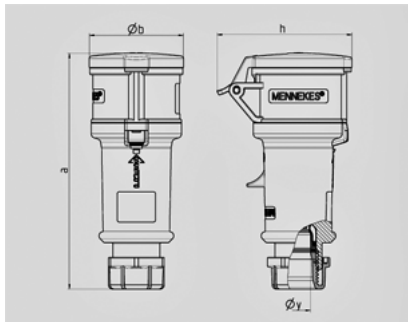

Koppelcontactstop ProTOP - Bestelnr. 179A

- schroefklemmen
- wartel met afdichting
- trekontlasting met knikbescherming
- behuizing met schroefdraad met vergrendeling

Technische informatie

Ampere	16 A
Polen	3 p
Voltage	110 V
Uurstand	4 h
Hertz	50-60 Hz
Aansluittechniek	schroefklemmen
Contacten	standaard
Beschermingsgraad	IP 44

Tekening 3 MB 60	Amp. Polen	16			32		
		3	4	5	3	4	5
Maten in mm	a	160	174	172	214	214	210
	b	57	61	69	75	75	80
	h	83	92	98	100	100	108
	y	16	16	16	22	22	22
Kabelaansluiting		1	1	1	2,5	2,5	2,5
van/tot mm ²		—2,5	—2,5	—2,5	—6	—6	—6