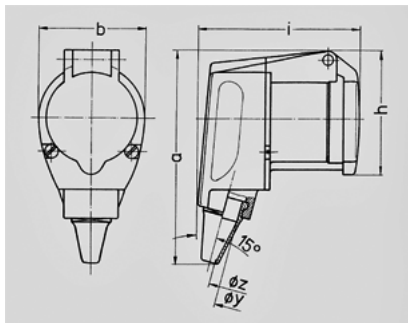

**Haakse koppelcontactstop - Bestelnr. 1438**

- schroefklemmen
- met tule

**Technische informatie**

Ampère	16 A
Polen	3 p
Voltage	230 V
Uurstand	6 h
Hertz	50-60 Hz
Aansluittechniek	schroefklemmen
Contacten	standaard
Beschermingsgraad	IP 44

Tekening	Amp.	16
3 MB 23	Polen	3
Maten in mm	a	118
	b	59
	h	69
	i	88
	y	17,5
Kabelaansluiting	z	7
	van/tot mm <sup>2</sup>	—2,5