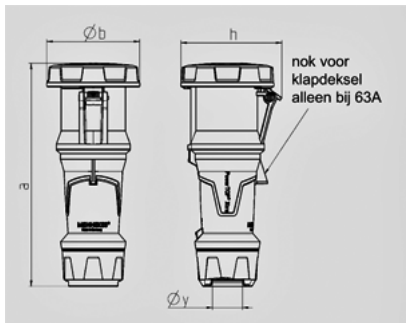

Koppelcontactstop PowerTOP® Xtra - Bestelnr. 14235

- schroefklemmen
- aangespoten rubber greepvlakken
- kooiklemmen
- X-CONTACT
- hittebestendig binnenwerk
- vernikkelde contacten
- wartel met afdichting
- trekontlasting en knikbescherming
- behuizing met schroefdraad
- vergrendeling voor behuizing en voor wartel

Technische informatie

Ampere	125 A
Polen	5 p
Voltage	400 V
Uurstand	6 h
Hertz	50-60 Hz
Aansluittechniek	schroefklemmen, X-CONTACT
Contacten	vernikkelde contacten, hittebestendig binnenwerk
Beschermingsgraad	IP 67

Tekening 3 MB 68	Amp. Polen	63			125		
		3	4	5	3	4	5
Maten in mm	a	270	270	270	310	310	310
	b	113	113	113	125	125	125
	h	123	123	123	135	135	135
	y	36	36	36	49	49	49
Kabelaansluiting		6	6	6	25	25	25
van/tot mm ²		-16	-16	-16	-50	-50	-50