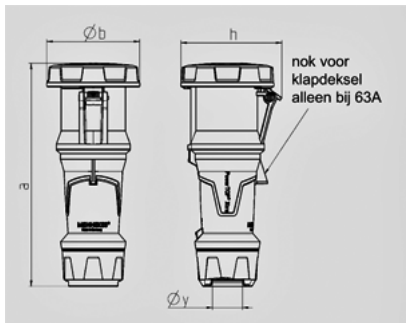

Koppelcontactstop PowerTOP® Xtra - Bestelnr. 14233

- schroefklemmen
- aangespoten rubber greepvlakken
- kooiklemmen
- X-CONTACT
- hittebestendig binnenwerk
- vernikkelde contacten
- wartel met afdichting
- trekontlasting en knikbescherming
- behuizing met schroefdraad
- vergrendeling voor behuizing en voor wartel

Technische informatie

Ampere	125 A
Polen	4 p
Voltage	400 V
Uurstand	6 h
Hertz	50-60 Hz
Aansluittechniek	schroefklemmen, X-CONTACT
Contacten	vernikkelde contacten, hittebestendig binnenwerk
Beschermingsgraad	IP 67

Tekening 3 MB 68	Amp. Polen	63			125		
		3	4	5	3	4	5
Maten in mm	a	270	270	270	310	310	310
	b	113	113	113	125	125	125
	h	123	123	123	135	135	135
	y	36	36	36	49	49	49
Kabelaansluiting		6	6	6	25	25	25
van/tot mm ²		-16	-16	-16	-50	-50	-50