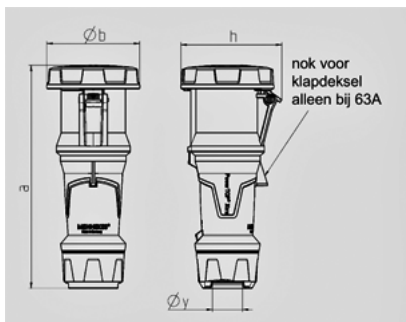

Koppelcontactstop PowerTOP® Xtra - Bestelnr. 14228

- schroefklemmen
- aangespoten rubber greepvlakken
- kooiklemmen
- SoftCONTACT
- hittebestendig binnenwerk
- vernikkelde contacten
- wartel met afdichting
- trekontlasting en knikbescherming
- behuizing met schroefdraad
- vergrendeling voor behuizing en voor wartel

Technische informatie	
Ampere	63 A
Polen	3 p
Voltage	230 V
Uurstand	6 h
Hertz	50-60 Hz
Aansluittechniek	schroefklemmen, SoftCONTACT
Contacten	vernikkelde contacten, hittebestendig binnenwerk
Beschermingsgraad	IP 67

Tekening 3 MB 68	Amp. Polen	63			125		
		3	4	5	3	4	5
Maten in mm	a	270	270	270	310	310	310
	b	113	113	113	125	125	125
	h	123	123	123	135	135	135
	y	36	36	36	49	49	49
Kabelaansluiting		6	6	6	25	25	25
van/tot mm ²		-16	-16	-16	-50	-50	-50