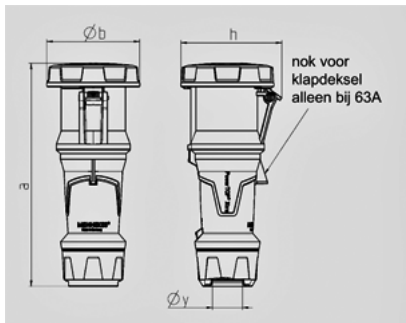

Koppelcontactstop PowerTOP® Xtra - Bestelnr. 14225

- schroefklemmen
- aangespoten rubber greepvlakken
- kooiklemmen
- met LamellenCONTACT
- hittebestendig binnenwerk
- wartel met afdichting
- trekontlasting en knikbescherming
- behuizing met schroefdraad
- twee vergrendelingen
- contactmateriaal met lange contactbussen en pilotcontactbus: bestelnr. + toevoeging P

Technische informatie

Ampere	125 A
Polen	5 p
Voltage	400 V
Uurstand	6 h
Hertz	50-60 Hz
Aansluittechniek	schroefklemmen, LamellenCONTACT
Contacten	hittebestendig binnenwerk
Beschermingsgraad	IP 67

Tekening 3 MB 68	Amp. Polen	63			125		
		3	4	5	3	4	5
Maten in mm	a	270	270	270	310	310	310
	b	113	113	113	125	125	125
	h	123	123	123	135	135	135
	y	36	36	36	49	49	49
Kabelaansluiting		6	6	6	25	25	25
van/tot mm ²		-16	-16	-16	-50	-50	-50