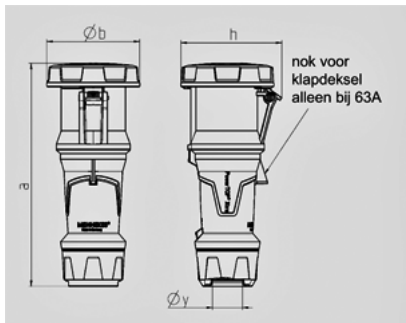

Koppelcontactstop PowerTOP® Xtra - Bestelnr. 14224

- schroefklemmen
- aangespoten rubber greepvlakken
- kooiklemmen
- met LamellenCONTACT
- hittebestendig binnenwerk
- wartel met afdichting
- trekontlasting en knikbescherming
- behuizing met schroefdraad
- twee vergrendelingen
- contactmateriaal met lange contactbussen en pilotcontactbus: bestelnr. + toevoeging P

Technische informatie

Ampere	125 A
Polen	5 p
Voltage	230 V
Uurstand	9 h
Hertz	50-60 Hz
Aansluittechniek	schroefklemmen, LamellenCONTACT
Contacten	hittebestendig binnenwerk
Beschermingsgraad	IP 67

Tekening 3 MB 68	Amp. Polen	63			125		
		3	4	5	3	4	5
Maten in mm	a	270	270	270	310	310	310
	b	113	113	113	125	125	125
	h	123	123	123	135	135	135
	y	36	36	36	49	49	49
Kabelaansluiting		6	6	6	25	25	25
van/tot mm ²		-16	-16	-16	-50	-50	-50