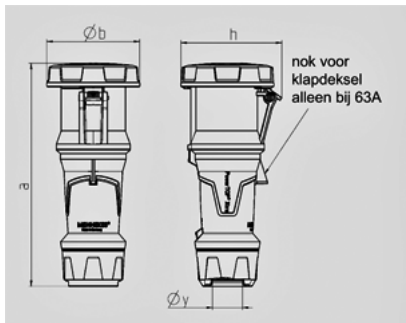

**Koppelcontactstop PowerTOP® Xtra - Bestelnr. 14211**

- schroefklemmen
- aangespoten rubber greepvlakken
- kooiklemmen
- met SoftCONTACT
- hittebestendig binnenwerk
- wartel met afdichting
- trekontlasting en knikbescherming
- behuizing met schroefdraad
- twee vergrendelingen
- contactmateriaal met lange contactbussen en pilotcontactbus: bestelnr. + toevoeging P

**Technische informatie**

Ampere	63 A
Polen	5 p
Voltage	230 V
Uurstand	9 h
Hertz	50-60 Hz
Aansluittechniek	schroefklemmen, SoftCONTACT
Contacten	hittebestendig binnenwerk
Beschermingsgraad	IP 67

Tekening 3 MB 68	Amp. Polen	63			125		
		3	4	5	3	4	5
Maten in mm	a	270	270	270	310	310	310
	b	113	113	113	125	125	125
	h	123	123	123	135	135	135
	y	36	36	36	49	49	49
Kabelaansluiting		6	6	6	25	25	25
van/tot mm <sup>2</sup>		-16	-16	-16	-50	-50	-50