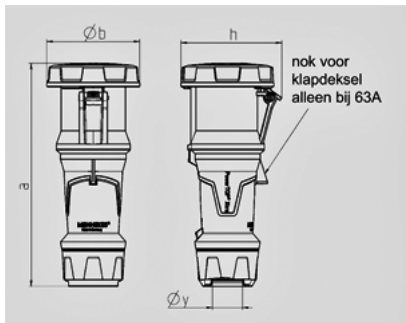

## Koppelcontactstop PowerTOP® Xtra - Bestelnr. 14208

- schroefklemmen
- aangespoten rubber greepvlakken
- kooiklemmen
- SoftCONTACT
- wartel met afdichting
- trekontlasting en knikbescherming
- behuizing met schroefdraad
- twee vergrendelingen
- contactmateriaal met lange contactbussen en pilotcontactbus op aanvraag

### Technische informatie

Ampere	63 A
Polen	4 p
Voltage	>50-500 V
Uurstand	10 h
Hertz	100-300 Hz
Aansluittechniek	schroefklemmen, SoftCONTACT
Contacten	hittebestendig binnenwerk
Beschermingsgraad	IP 67

Tekening 3 MB 68	Amp. Polen	63			125		
		3	4	5	3	4	5
Maten in mm	a	270	270	270	310	310	310
	b	113	113	113	125	125	125
	h	123	123	123	135	135	135
	y	36	36	36	49	49	49
Kabelaansluiting		6	6	6	25	25	25
van/tot mm <sup>2</sup>		-16	-16	-16	-50	-50	-50