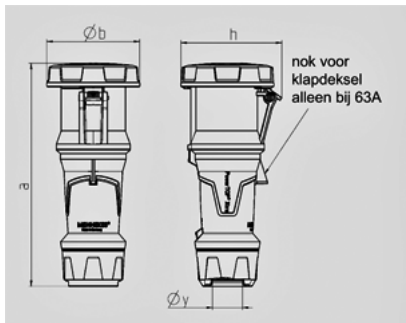

Koppelcontactstop PowerTOP® Xtra - Bestelnr. 14207

- schroefklemmen
- aangespoten rubber greepvlakken
- kooiklemmen
- met SoftCONTACT
- hittebestendig binnenwerk
- wartel met afdichting
- trekontlasting en knikbescherming
- behuizing met schroefdraad
- twee vergrendelingen
- contactmateriaal met lange contactbussen en pilotcontactbus: bestelnr. + toevoeging P

Technische informatie

Ampere	63 A
Polen	4 p
Voltage	500 V
Uurstand	7 h
Hertz	50-60 Hz
Aansluittechniek	schroefklemmen, SoftCONTACT
Contacten	hittebestendig binnenwerk
Beschermingsgraad	IP 67

Tekening 3 MB 68	Amp. Polen	63			125		
		3	4	5	3	4	5
Maten in mm	a	270	270	270	310	310	310
	b	113	113	113	125	125	125
	h	123	123	123	135	135	135
	y	36	36	36	49	49	49
Kabelaansluiting		6	6	6	25	25	25
van/tot mm ²		-16	-16	-16	-50	-50	-50